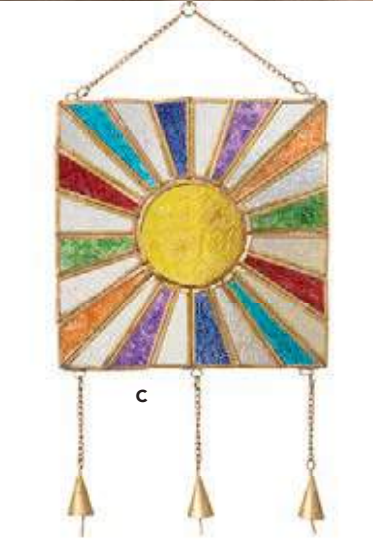

**POST EARRINGS**

**K. Triangle 1¼" l 73966 \$26**

**L. Disc 1" l 73965 \$28**

**M. Necklace**

Pendant: ½" l;  
Chain: 18" l  
**73967 \$44**